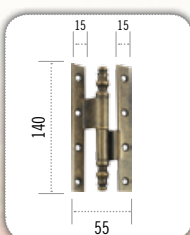

FINITURE
FINISHES

R = Ruggine
R = Rust

B = Nero Italiano
B = Italian Black

O = Oro Antico
O = Antique Gold

A = Argento Antico
A = Antique Silver

ESEMPIO SINISTRA
LEFT EXAMPLE

FF 231.DX - FF 231.SX
Cerniera zancata 55x140 mm
Iron folded hinge 55x140 mm

FINITURE
FINISHES

R = Ruggine
R = Rust

B = Nero Italiano
B = Italian Black

O = Oro Antico
O = Antique Gold

A = Argento Antico
A = Antique Silver

ESEMPIO SINISTRA
LEFT EXAMPLE

FF 232.DX - FF 232.SX
Cerniera piana 60x140 mm
Iron straight hinge 60x140 mm