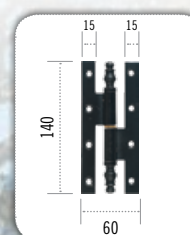

FINITURE
FINISHES

R = Ruggine
R = Rust

B = Nero Italiano
B = Italian Black

O = Oro Antico
O = Antique Gold

A = Argento Antico
A = Antique Silver

ESEMPIO SINISTRA
LEFT EXAMPLE

FF 231.DX - FF 231.SX
Cerniera zancata 55x140 mm
Iron folded hinge 55x140 mm

FINITURE
FINISHES

R = Ruggine
R = Rust

B = Nero Italiano
B = Italian Black

O = Oro Antico
O = Antique Gold

A = Argento Antico
A = Antique Silver

ESEMPIO SINISTRA
LEFT EXAMPLE

FF 232.DX - FF 232.SX
Cerniera piana 60x140 mm
Iron straight hinge 60x140 mm